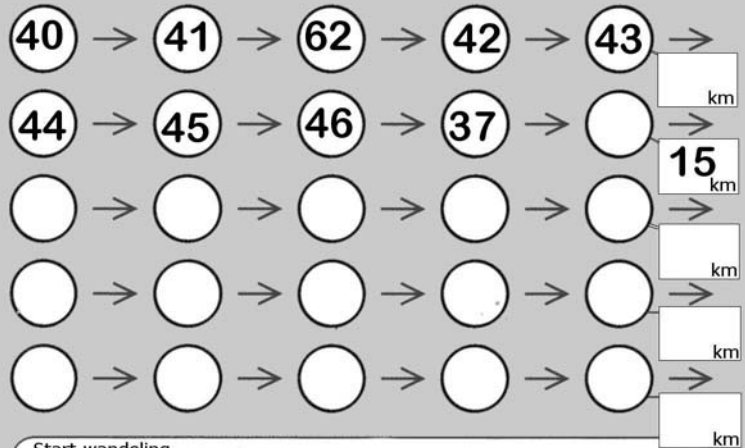

Start wandeling

Lijstermolen Rode Berg Westouter