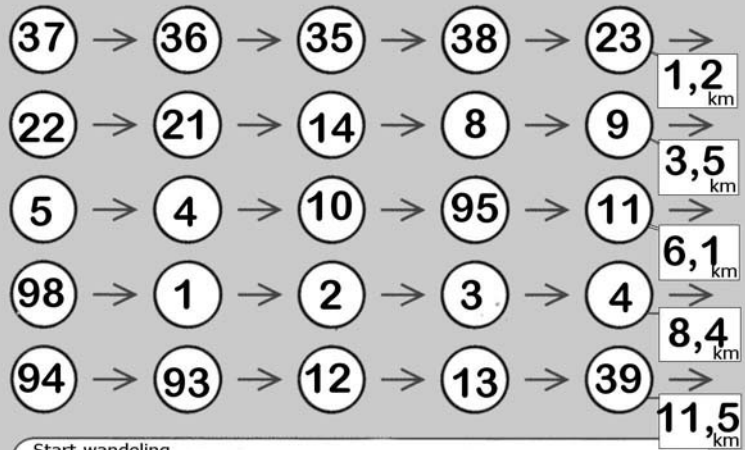

## Van de Rode naar de Zwarte Berg en terug

Wandelen met het wandelnetwerk, hoe werk het?

Knip rechts de kaartjes uit en begeef U naar het startpunt.

Volg gewoon de cijfers, bij ieder knooppunt volgt U een nieuw cijfer. Rechts ziet U hoeveel km u reeds gedaan hebt.